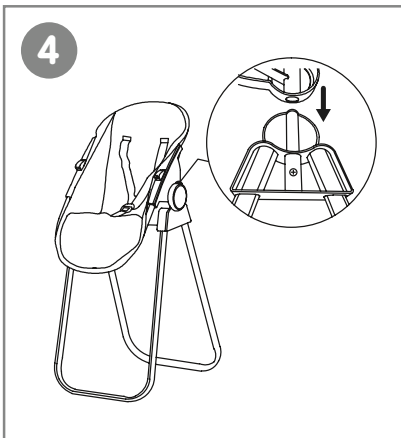

# la nina®

2+

Annos • Anos • Years • Ans • Jahre • Jaar

**ES:** Advertencias: No conveniente para niños menores de 24 meses. Cuerda larga. Peligro de estrangulamiento. Retire y descarte todos los soportes antes de dar el juguete al niño. El montaje debe ser llevado a cabo por un adulto para evitar que el conjunto se desmonte durante el uso. Se recomienda guardar el envase para conservar esta información. El contenido y colores pueden variar de lo mostrado en las fotografías. Diseñado en Barcelona. Fabricado en China. **EN:** Warning: Not recommended for children under 24 months. Long cord. Strangulation hazard. Please remove and discard all ties before giving the toy to the child. Assembly should be carried out by an adult to prevent the item collapsing in use. Please retain the information on this pack for future reference. The contents and colours may differ from those in the photographs. Designed in Barcelona. Made in China. **FR:** Attention ! Ne convient pas aux enfants de moins de 24 mois. Longue corde. Danger de strangulation. Retirer et jeter tous les supports avant de remettre le jouet à l'enfant. Une personne adulte doit réaliser le montage afin que l'ensemble ne se démonte pas pendant son utilisation. Il est recommandé de garder l'emballage pour conserver cette information. Le contenu et les couleurs peuvent être différents de ceux qui ont été photographiés. Dessiné à Barcelone. Fabriqué en Chine. **DE:** Achtung: Nicht für Kinder unter 24 Monaten geeignet. Lange Schnur. Strangulationsgefahr. Bitte entfernen sie alle haltebänder, bevor sie das spielzeug dem kind überlassen. Der Zusammenbau sollte von einem Erwachsenen vorgenommen werden, um zu vermeiden, dass der Bausatz während des Gebrauchs auseinander fällt. Het verdient aanbeveling de verpakking niet weg te gooien zodat deze informatie bewaard blijft. Der Inhalt und die Farben können unter Umständen von den Darstellungen auf den Fotos abweichen. Entwickelt in Barcelona. Produziert in China. **NL:** Waarschuwing: Niet geschikt voor kinderen jonger dan 24 maanden. Lang touw. Wurggevaar. Voordat u dit aan een kind geeft, verwijder alle touwtjes en zorg dat het kind er niet aan kan komen! Het product moet door een volwassene in elkaar gezet worden om te voorkomen dat het tijdens gebruik uit elkaar gaat. Empfohlbar die Verpackung aufzuheben um diese Information zu bewahren. De inhoud en kleuren kunnen verschillen van wat er op de foto's wordt getoond. Ontworpen in Barcelona. Gefabriceerd in China. **IT:** Avvertenza: Non adatto a bambini di età inferiore a 18 mesi. Corde lunghe. Rischio di strangolamento. Togliere tutti i fili ed i fermi prima di dare il giocattolo al bambino. Il montaggio dev'essere eseguito da un adulto per non far smontare il gruppo durante l'uso. Si raccomanda di conservare la scatola per conservare questa informazione. Il contenuto ed i colori possono essere diversi da quelli illustrati sulle fotografie. Disegnato a Barcellona. Fabbricato in Cina. **PT:** Advertências: Contra-indicado para crianças com menos de 18 meses. Corda longa. Perigo de estrangulamento. Retire e desfaça-se de todos os suportes antes de dar o brinquedo à criança. A montagem deve ser realizada por um adulto, a fim de evitar que o conjunto se desmonte durante o uso. Recomenda-se guardar a embalagem para conservar esta informação. O conteúdo, bem como as cores, podem variar em relação às fotografias. Desenhado em Barcelona. Fabricado na China. **CAT:** Advertiments: No es recomana per a nens menors de 18 mesos. Corda llarga. Perill d'estrangulació. Retiri i descarti tots els suports abans de donar la joguina al nen. El muntatge ha de ser dut a terme per un adult per tal d'evitar que el conjunt es desmunti durant l'ús. Es recomana desmar l'envàs per tal de conservar la informació. El contingut i els colors poden ser diferents del que es veu a les fotografies. Dissenyat a Barcelona. Fabricat a la Xina.