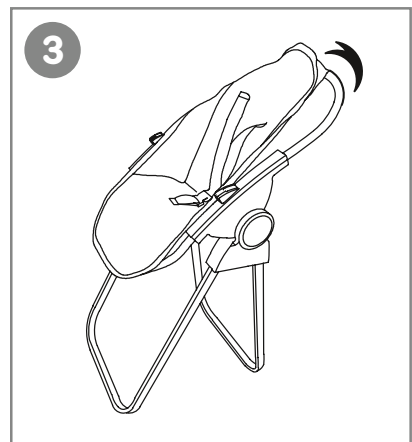

# la nina®

2+

Annos • Anos • Years • Ans • Jahre • Jaar

**ES:** Advertencias: No conveniente para niños menores de 24 meses. Cuerda larga. Peligro de estrangulamiento. Retire y descarte todos los soportes antes de dar el juguete al niño. El montaje debe ser llevado a cabo por un adulto para evitar que el conjunto se desmonte durante el uso. Se recomienda guardar el envase para conservar esta información. El contenido y colores pueden variar de lo mostrado en las fotografías. Diseñado en Barcelona. Fabricado en China. **EN:** Warning: Not recommended for children under 24 months. Long cord. Strangulation hazard. Please remove and discard all ties before giving the toy to the child. Assembly should be carried out by an adult to prevent the item collapsing in use. Please retain the information on this pack for future reference. The contents and colours may differ from those in the photographs. Designed in Barcelona. Made in China. **FR:** Attention ! Ne convient pas aux enfants de moins de 24 mois. Longue corde. Danger de strangulation. Retirer et jeter tous les supports avant de remettre le jouet à l'enfant. Une personne adulte doit réaliser le montage afin que l'ensemble ne se démonte pas pendant son utilisation. Il est recommandé de garder l'emballage pour conserver cette information. Le contenu et les couleurs peuvent être différents de ceux qui ont été photographiés. Dessiné à Barcelone. Fabriqué en Chine. **DE:** Achtung: Nicht für Kinder unter 24 Monaten geeignet. Lange Schnur. Strangulationsgefahr. Bitte entfernen sie alle haltebänder, bevor sie das spielzeug dem kind überlassen. Der Zusammenbau sollte von einem Erwachsenen vorgenommen werden, um zu vermeiden, dass der Bausatz während des Gebrauchs auseinander fällt. Het verdient aanbeveling de verpakking niet weg te gooien zodat deze informatie bewaard blijft. Der Inhalt und die Farben können unter Umständen von den Darstellungen auf den Fotos abweichen. Entwickelt in Barcelona. Produziert in China. **NL:** Waarschuwing: Niet geschikt voor kinderen jonger dan 24 maanden. Lang touw. Wurggevaar. Voordat u dit aan een kind geeft, verwijder alle touwtjes en zorg dat het kind er niet aan kan komen! Het product moet door een volwassene in elkaar gezet worden om te voorkomen dat het tijdens gebruik uit elkaar gaat. Empfohlbar die Verpackung aufzuheben um diese Information zu bewahren. De inhoud en kleuren kunnen verschillen van wat er op de foto's wordt getoond. Ontworpen in Barcelona. Gefabriceerd in China. **IT:** Avvertenza: Non adatto a bambini di età inferiore a 18 mesi. Corde lunghe. Rischio di strangolamento. Togliere tutti i fili ed i fermi prima di dare il giocattolo al bambino. Il montaggio dev'essere eseguito da un adulto per non far smontare il gruppo durante l'uso. Si raccomanda di conservare la scatola per conservare questa informazione. Il contenuto ed i colori possono essere diversi da quelli illustrati sulle fotografie. Disegnato a Barcellona. Fabbricato in Cina. **PT:** Advertências: Contra-indicado para crianças com menos de 18 meses. Corda longa. Perigo de estrangulamento. Retire e desfaça-se de todos os suportes antes de dar o brinquedo à criança. A montagem deve ser realizada por um adulto, a fim de evitar que o conjunto se desmonte durante o uso. Recomenda-se guardar a embalagem para conservar esta informação. O conteúdo, bem como as cores, podem variar em relação às fotografias. Desenhado em Barcelona. Fabricado na China. **CAT:** Advertiments: No es recomana per a nens menors de 18 mesos. Corda llarga. Perill d'estrangulació. Retiri i descarti tots els suports abans de donar la joguina al nen. El muntatge ha de ser dut a terme per un adult per tal d'evitar que el conjunt es desmunti durant l'ús. Es recomana desmar l'envàs per tal de conservar la informació. El contingut i els colors poden ser diferents del que es veu a les fotografies. Dissenyat a Barcelona. Fabricat a la Xina.