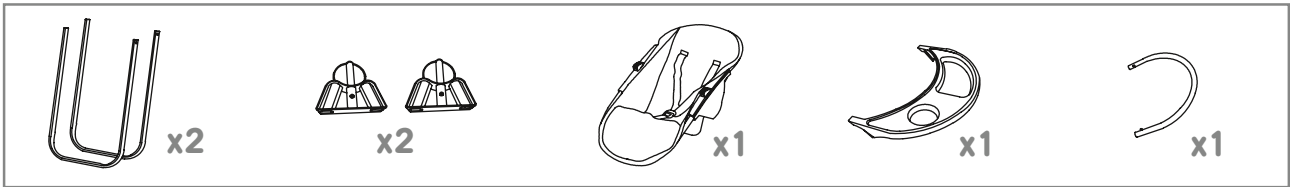

# la nina®

2+

Annos • Anos • Years • Ans • Jahre • Jaar

**ES:** Advertencias: No conveniente para niños menores de 24 meses. Cuerda larga. Peligro de estrangulamiento. Retire y descarte todos los soportes antes de dar el juguete al niño. El montaje debe ser llevado a cabo por un adulto para evitar que el conjunto se desmonte durante el uso. Se recomienda guardar el envase para conservar esta información. El contenido y colores pueden variar de lo mostrado en las fotografías. Diseñado en Barcelona. Fabricado en China. **EN:** Warning: Not recommended for children under 24 months. Long cord. Strangulation hazard. Please remove and discard all ties before giving the toy to the child. Assembly should be carried out by an adult to prevent the item collapsing in use. Please retain the information on this pack for future reference. The contents and colours may differ from those in the photographs. Designed in Barcelona. Made in China. **FR:** Attention ! Ne convient pas aux enfants de moins de 24 mois. Longue corde. Danger de strangulation. Retirer et jeter tous les supports avant de remettre le jouet à l'enfant. Une personne adulte doit réaliser le montage afin que l'ensemble ne se démonte pas pendant son utilisation. Il est recommandé de garder l'emballage pour conserver cette information. Le contenu et les couleurs peuvent être différents de ceux qui ont été photographiés. Dessiné à Barcelone. Fabriqué en Chine. **DE:** Achtung: Nicht für Kinder unter 24 Monaten geeignet. Lange Schnur. Strangulationsgefahr. Bitte entfernen sie alle haltebänder, bevor sie das spielzeug dem kind überlassen. Der Zusammenbau sollte von einem Erwachsenen vorgenommen werden, um zu vermeiden, dass der Bausatz während des Gebrauchs auseinander fällt. Het verdient aanbeveling de verpakking niet weg te gooien zodat deze informatie bewaard blijft. Der Inhalt und die Farben können unter Umständen von den Darstellungen auf den Fotos abweichen. Entwickelt in Barcelona. Produziert in China. **NL:** Waarschuwing: Niet geschikt voor kinderen jonger dan 24 maanden. Lang touw. Wurggevaar. Voordat u dit aan een kind geeft, verwijder alle touwtjes en zorg dat het kind er niet aan kan komen! Het product moet door een volwassene in elkaar gezet worden om te voorkomen dat het tijdens gebruik uit elkaar gaat. Empfohlbar die Verpackung aufzuheben um diese Information zu bewahren. De inhoud en kleuren kunnen verschillen van wat er op de foto's wordt getoond. Ontworpen in Barcelona. Gefabriceerd in China. **IT:** Avvertenza: Non adatto a bambini di età inferiore a 18 mesi. Corde lunghe. Rischio di strangolamento. Togliere tutti i fili ed i fermi prima di dare il giocattolo al bambino. Il montaggio dev'essere eseguito da un adulto per non far smontare il gruppo durante l'uso. Si raccomanda di conservare la scatola per conservare questa informazione. Il contenuto ed i colori possono essere diversi da quelli illustrati sulle fotografie. Disegnato a Barcellona. Fabbricato in Cina. **PT:** Advertências: Contra-indicado para crianças com menos de 18 meses. Corda longa. Perigo de estrangulamento. Retire e desfaça-se de todos os suportes antes de dar o brinquedo à criança. A montagem deve ser realizada por um adulto, a fim de evitar que o conjunto se desmonte durante o uso. Recomenda-se guardar a embalagem para conservar esta informação. O conteúdo, bem como as cores, podem variar em relação às fotografias. Desenhado em Barcelona. Fabricado na China. **CAT:** Advertiments: No es recomana per a nens menors de 18 mesos. Corda llarga. Perill d'estrangulació. Retiri i descarti tots els suports abans de donar la joguina al nen. El muntatge ha de ser dut a terme per un adult per tal d'evitar que el conjunt es desmunti durant l'ús. Es recomana desmar l'envàs per tal de conservar la informació. El contingut i els colors poden ser diferents del que es veu a les fotografies. Dissenyat a Barcelona. Fabricat a la Xina.