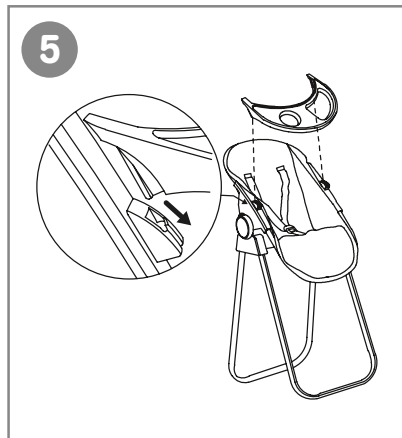

# la nina®

2+

Annos • Anos • Years • Ans • Jahre • Jaar

**ES:** Advertencias: No conveniente para niños menores de 24 meses. Cuerda larga. Peligro de estrangulamiento. Retire y descarte todos los soportes antes de dar el juguete al niño. El montaje debe ser llevado a cabo por un adulto para evitar que el conjunto se desmonte durante el uso. Se recomienda guardar el envase para conservar esta información. El contenido y colores pueden variar de lo mostrado en las fotografías. Diseñado en Barcelona. Fabricado en China. **EN:** Warning: Not recommended for children under 24 months. Long cord. Strangulation hazard. Please remove and discard all ties before giving the toy to the child. Assembly should be carried out by an adult to prevent the item collapsing in use. Please retain the information on this pack for future reference. The contents and colours may differ from those in the photographs. Designed in Barcelona. Made in China. **FR:** Attention ! Ne convient pas aux enfants de moins de 24 mois. Longue corde. Danger de strangulation. Retirer et jeter tous les supports avant de remettre le jouet à l'enfant. Une personne adulte doit réaliser le montage afin que l'ensemble ne se démonte pas pendant son utilisation. Il est recommandé de garder l'emballage pour conserver cette information. Le contenu et les couleurs peuvent être différents de ceux qui ont été photographiés. Dessiné à Barcelone. Fabriqué en Chine. **DE:** Achtung: Nicht für Kinder unter 24 Monaten geeignet. Lange Schnur. Strangulationsgefahr. Bitte entfernen sie alle haltebänder, bevor sie das spielzeug dem kind überlassen. Der Zusammenbau sollte von einem Erwachsenen vorgenommen werden, um zu vermeiden, dass der Bausatz während des Gebrauchs auseinander fällt. Het verdient aanbeveling de verpakking niet weg te gooien zodat deze informatie bewaard blijft. Der Inhalt und die Farben können unter Umständen von den Darstellungen auf den Fotos abweichen. Entwickelt in Barcelona. Produziert in China. **NL:** Waarschuwing: Niet geschikt voor kinderen jonger dan 24 maanden. Lang touw. Wurggevaar. Voordat u dit aan een kind geeft, verwijder alle touwtjes en zorg dat het kind er niet aan kan komen! Het product moet door een volwassene in elkaar gezet worden om te voorkomen dat het tijdens gebruik uit elkaar gaat. Empfohlbar die Verpackung aufzuheben um diese Information zu bewahren. De inhoud en kleuren kunnen verschillen van wat er op de foto's wordt getoond. Ontworpen in Barcelona. Gefabriceerd in China. **IT:** Avvertenza: Non adatto a bambini di età inferiore a 18 mesi. Corde lunghe. Rischio di strangolamento. Togliere tutti i fili ed i fermi prima di dare il giocattolo al bambino. Il montaggio dev'essere eseguito da un adulto per non far smontare il gruppo durante l'uso. Si raccomanda di conservare la scatola per conservare questa informazione. Il contenuto ed i colori possono essere diversi da quelli illustrati sulle fotografie. Disegnato a Barcellona. Fabbricato in Cina. **PT:** Advertências: Contra-indicado para crianças com menos de 18 meses. Corda longa. Perigo de estrangulamento. Retire e desfaça-se de todos os suportes antes de dar o brinquedo à criança. A montagem deve ser realizada por um adulto, a fim de evitar que o conjunto se desmonte durante o uso. Recomenda-se guardar a embalagem para conservar esta informação. O conteúdo, bem como as cores, podem variar em relação às fotografias. Desenhado em Barcelona. Fabricado na China. **CAT:** Advertiments: No es recomana per a nens menors de 18 mesos. Corda llarga. Perill d'estrangulació. Retiri i descarti tots els suports abans de donar la joguina al nen. El muntatge ha de ser dut a terme per un adult per tal d'evitar que el conjunt es desmunti durant l'ús. Es recomana desmar l'envàs per tal de conservar la informació. El contingut i els colors poden ser diferents del que es veu a les fotografies. Dissenyat a Barcelona. Fabricat a la Xina.