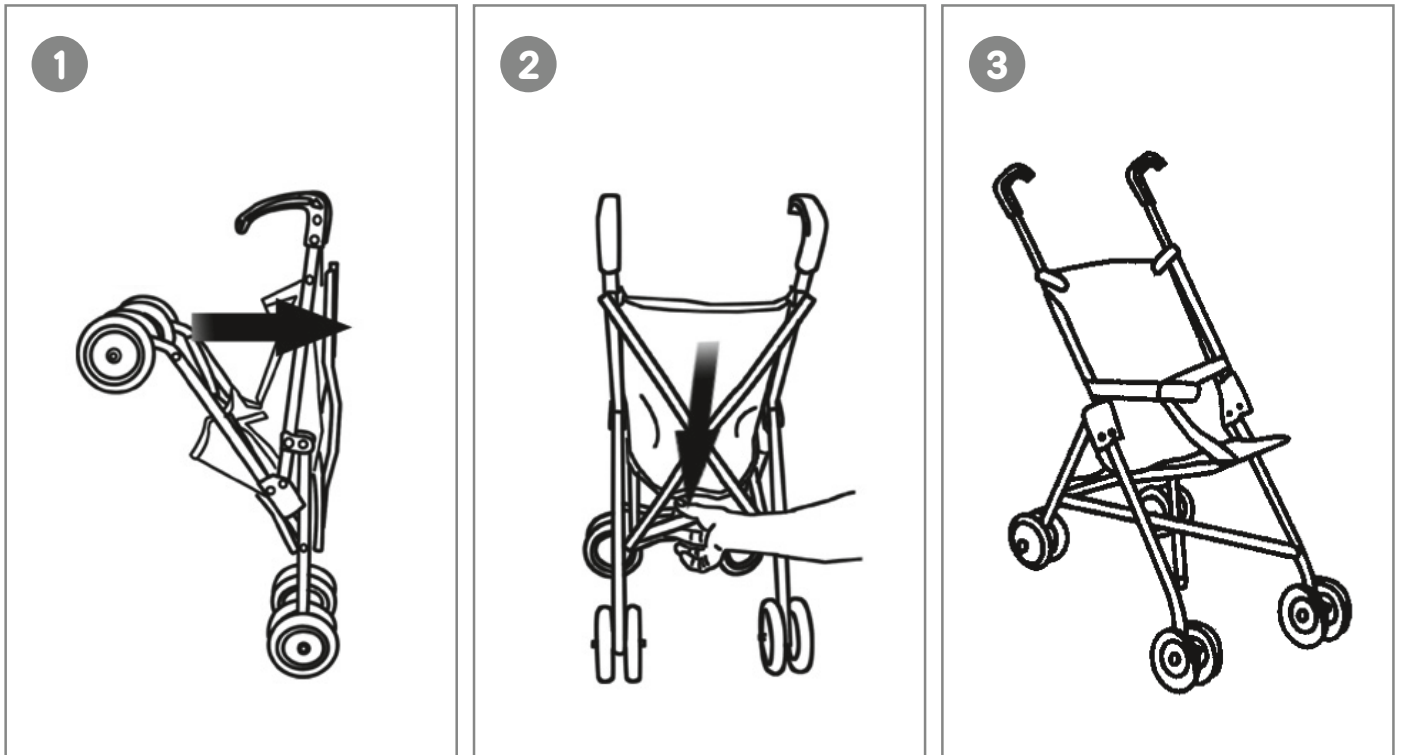

la nina®

Anys • Años • Years • Ans
2+
 Anni • Anos • Jaar • Jätte

ES: Advertencias: No conviene para niños menores de 24 meses. Piezas pequeñas. Antes de usar, comprobar el correcto bloqueo del chasis. Durante el cierre o apertura, vigilar las partes plegables. No sentar a niños. Utilizar siempre vigilado por un adulto. Retire y descarte todos los soportes antes de dar el juguete al niño. Se recomienda guardar el envase para conservar esta información. El contenido y los colores pueden variar de lo mostrado en las fotografías. Diseñado en Barcelona. Fabricado en China. **EN:** Warnings: Not suitable for children under 24 months. Small parts. Before using, check that locking mechanism is correctly jammed. Caution when folding and unfolding the toy. Do not let children sit on the toy. Use under direct supervision of an adult. Please remove and discard all ties before giving the toy to the child. Please retain the information on this pack for future reference. The contents and colours may differ from those in the photographs. Designed in Barcelona. Made in China. **FR:** Attention ! Ne convient pas aux enfants de moins de 24 mois. Contient ou peut produire de petites pièces pouvant être ingérées ou inhalées. Avant utilisation, les parents doivent contrôler la position correcte du dispositif de blocage du châssis. Lors de l'ouverture et de la fermeture de la poussette, faire attention aux parties qui se replient afin d'éviter le pincement des doigts. Ne pas laisser l'enfant s'asseoir. A utiliser sous la surveillance d'un adulte. Retirer et jeter tous les supports avant de remettre le jouet à l'enfant. Il est recommandé de garder l'emballage pour conserver cette information. Le contenu et les couleurs peuvent être différents de ceux qui ont été photographiés. Dessiné à Barcelone. Fabriqué en Chine. **DE:** Achtung: Nicht für Kinder unter 24 Monaten geeignet. Kleine Teile. Vor Benutzung die korrekte Arretierung des Sicherheitsblocks am Gestell überprüfen. Beim auf- und Zusammenklappen des Puppenwagengestelles auf Konstruktionsbedingte Quetsch- und Scherstellen achten. Keine Kinder in den Puppenwagen setzen lassen. Nur unter Aufsicht Erwachsener benutzen. Bitte entfernen Sie alle Haltebänder, bevor Sie das Spielzeug dem Kind überlassen. Empfehlbar die Verpackung aufzuheben um diese Information zu bewahren. Der Inhalt und die Farben können unter Umständen von den Darstellungen auf den Fotos abweichen. Entwickelt in Barcelona. Produziert in China. **NL:** Waarschuwing: Niet geschikt voor kinderen jonger dan 24 maanden. Kleine onderdelen. Voor gebruik controleren dat het chassis goed geblokkeerd is. Tijdens open- of dichtvrouwen aandachtig de beweegbare delen controleren ivm gevaar voor het klem zitten van de vingers. Uitsluitend te gebruiken onder toezicht van een volwassene. Geen kinderen laten zitten. Voordat u dit aan een kind geeft, verwijder alle touwtjes en zorg dat het kind er niet aan kan komen. Het verdient aanbeveling de verpakking niet weg te gooien zodat deze informatie bewaard blijft. De inhoud en kleuren kunnen verschillen van wat er op de foto's wordt getoond. Ontworpen in Barcelona. Gefabriceerd in China. **IT:** Avvertenza: Non adatto a bambini di età inferiore a 24 mesi. Pezzi piccoli. Prima dell'uso controllare la corretta posizione del bloccaggio telaio. Durante l'apertura e la chiusura dell' articolo fare attenzione alle parti pieghevoli. Non far sedere il bambino. Da utilizzare sotto la sorveglianza di un adulto. Togliere tutti i fili ed i fermi prima di dare il giocattolo al bambino. Si raccomanda di conservare la scatola per conservare questa informazione. Il contenuto ed i colori possono essere diversi da quelli illustrati sulle fotografie. Disegnato a Barcellona. Fabricato in Cina. **PT:** Avisos: Contra-indicado para crianças com menos de 24 meses. Peças pequenas. Antes de utilizar, verificar o fecho correto do chassis. Durante a abertura e fecho, ter atenção às partes móveis. Não sentar as crianças. Retire e desfaça-se de todos os suportes antes de dar o brinquedo à criança. Recomenda-se guardar a embalagem para conservar esta informação. O conteúdo, bem como as cores, podem variar em relação às fotografias. Desenhado em Barcelona. Fabricado na China. **CAT:** Advertiments: No es recomana per a nens menors de 24 mesos. Peces petites. Abans de fer servir, comprovar el correcte bloqueig del xassis. Durant el tancament o apertura, vigilar les parts plegables. No assureu als nens. Utilitzar sempre sota la supervisió d'un adult. Retiri i descarti tots els suports abans de donar la joguina al nen. Es recomana guardar l'envàs per conservar aquesta informació. El contingut i colors poden variar del mostrat a les fotografies. Dissenyat a Barcelona. Fabricat a la Xina.