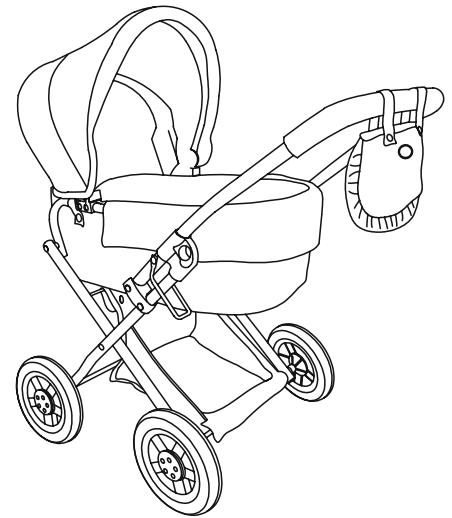

3

x4

4

x4

5

**ES:** Advertencias: No conviene para niños menores de 36 meses. Piezas pequeñas. Antes de usar, comprobar el correcto bloqueo del chasis. Durante el cierre o apertura, vigilar las partes plegables. No sentar a niños. Utilizar siempre vigilado por un adulto. Retire y descarte todos los soportes antes de dar el juguete al niño. Se recomienda guardar el envase para conservar esta información. El contenido y los colores pueden variar de lo mostrado en las fotografías. Diseñado en Barcelona. Fabricado en China. **EN:** Warnings: Not suitable for children under 36 months. Small parts. Before using, check that locking mechanism is correctly jammed. Caution when folding and unfolding the toy. Do not let children sit on the toy. Use under direct supervision of an adult. Please remove and discard all ties before giving the toy to the child. Please retain the information on this pack for future reference. The contents and colours may differ from those in the photographs. Designed in Barcelona. Made in China. **FR:** Attention ! Ne convient pas aux enfants de moins de 36 mois. Contient ou peut produire de petites pièces pouvant être ingérées ou inhalées. Avant utilisation, les parents doivent contrôler la position correcte du dispositif de blocage du châssis. Lors de l'ouverture et de la fermeture de la poussette, faire attention aux parties qui se replient afin d'éviter le pincement des doigts. Ne pas laisser l'enfant s'asseoir. A utiliser sous la surveillance d'un adulte. Retirer et jeter tous les supports avant de remettre le jouet à l'enfant. Il est recommandé de garder l'emballage pour conserver cette information. Le contenu et les couleurs peuvent être différents de ceux qui ont été photographiés. Dessiné à Barcelone. Fabriqué en Chine. **DE:** Achtung: Nicht für Kinder unter 36 Monaten geeignet. Kleine Teile. Vor Benutzung die korrekte Arretierung des Sicherheitsblocks am Gestell überprüfen. Beim auf- und Zusammenklappen des Puppenwagengestelles auf Konstruktionsbedingte Quetsch- und Scherstellen achten. Keine Kinder in den Puppenwagen setzen lassen. Nur unter Aufsicht Erwachsener benutzen. Bitte entfernen Sie alle Haltebänder, bevor Sie das Spielzeug dem Kind überlassen. Empfehlbar die Verpackung aufzuheben um diese Information zu bewahren. Der Inhalt und die Farben können unter Umständen von den Darstellungen auf den Fotos abweichen. Entwickelt in Barcelona. Produziert in China. **NL:** Waarschuwing: Niet geschikt voor kinderen jonger dan 36 maanden. Kleine onderdelen. Voor gebruik controleren dat het chassis goed geblokkeerd is. Tijdens open- of dichtvouden aandachtig de beweegbare delen controleren ivm gevaar voor het klem zitten van de vingers. Uitsluitend te gebruiken onder toezicht van een volwassene. Geen kinderen laten zitten. Voordat u dit aan een kind geeft, verwijder alle touwtjes en zorg dat het kind er niet aan kan komen. Het verdient aanbeveling de verpakking niet weg te gooien zodat deze informatie bewaard blijft. De inhoud en kleuren kunnen verschillen van wat er op de foto's wordt getoond. Ontworpen in Barcelona. Gefabriceerd in China. **IT:** Avvertenza: Non adatto a bambini di età inferiore a 36 mesi. Pezzi piccoli. Prima dell'uso controllare la corretta posizione del bloccaggio telaio. Durante l'apertura e la chiusura dell'articolo fare attenzione alle parti pieghevoli. Non far sedere il bambino. Da utilizzare sotto la sorveglianza di un adulto. Togliere tutti i fili ed i fermi prima di dare il giocattolo al bambino. Si raccomanda di conservare la scatola per conservare questa informazione. Il contenuto ed i colori possono essere diversi da quelli illustrati sulle fotografie. Disegnato a Barcellona. Fabricato in Cina. **PT:** Avisos: Contra-indicado para crianças com menos de 36 meses. Peças pequenas. Antes de utilizar, verificar o fecho correto do chassis. Durante a abertura e fecho, ter atenção às partes móveis. Não sentar as crianças. Retire e desfaça-se de todos os suportes antes de dar o brinquedo à criança. Recomenda-se guardar a embalagem para conservar esta informação. O conteúdo, bem como as cores, podem variar em relação às fotografias. Desenhado em Barcelona. Fabricado na China. **CAT:** Advertiments: No es recomana per a nens menors de 36 mesos. Peces petites. Abans de fer servir, comprovar el correcte bloqueig del xassis. Durant el tancament o apertura, vigilar les parts plegables. No asseure als nens. Utilitzar sempre sota la supervisió d'un adult. Retiri i descarti tots els suports abans de donar la joguina al nen. Es recomana guardar l'envàs per conservar aquesta informació. El contingut i colors poden variar del mostrat a les fotografies. Dissenyat a Barcelona. Fabricat a la Xina.